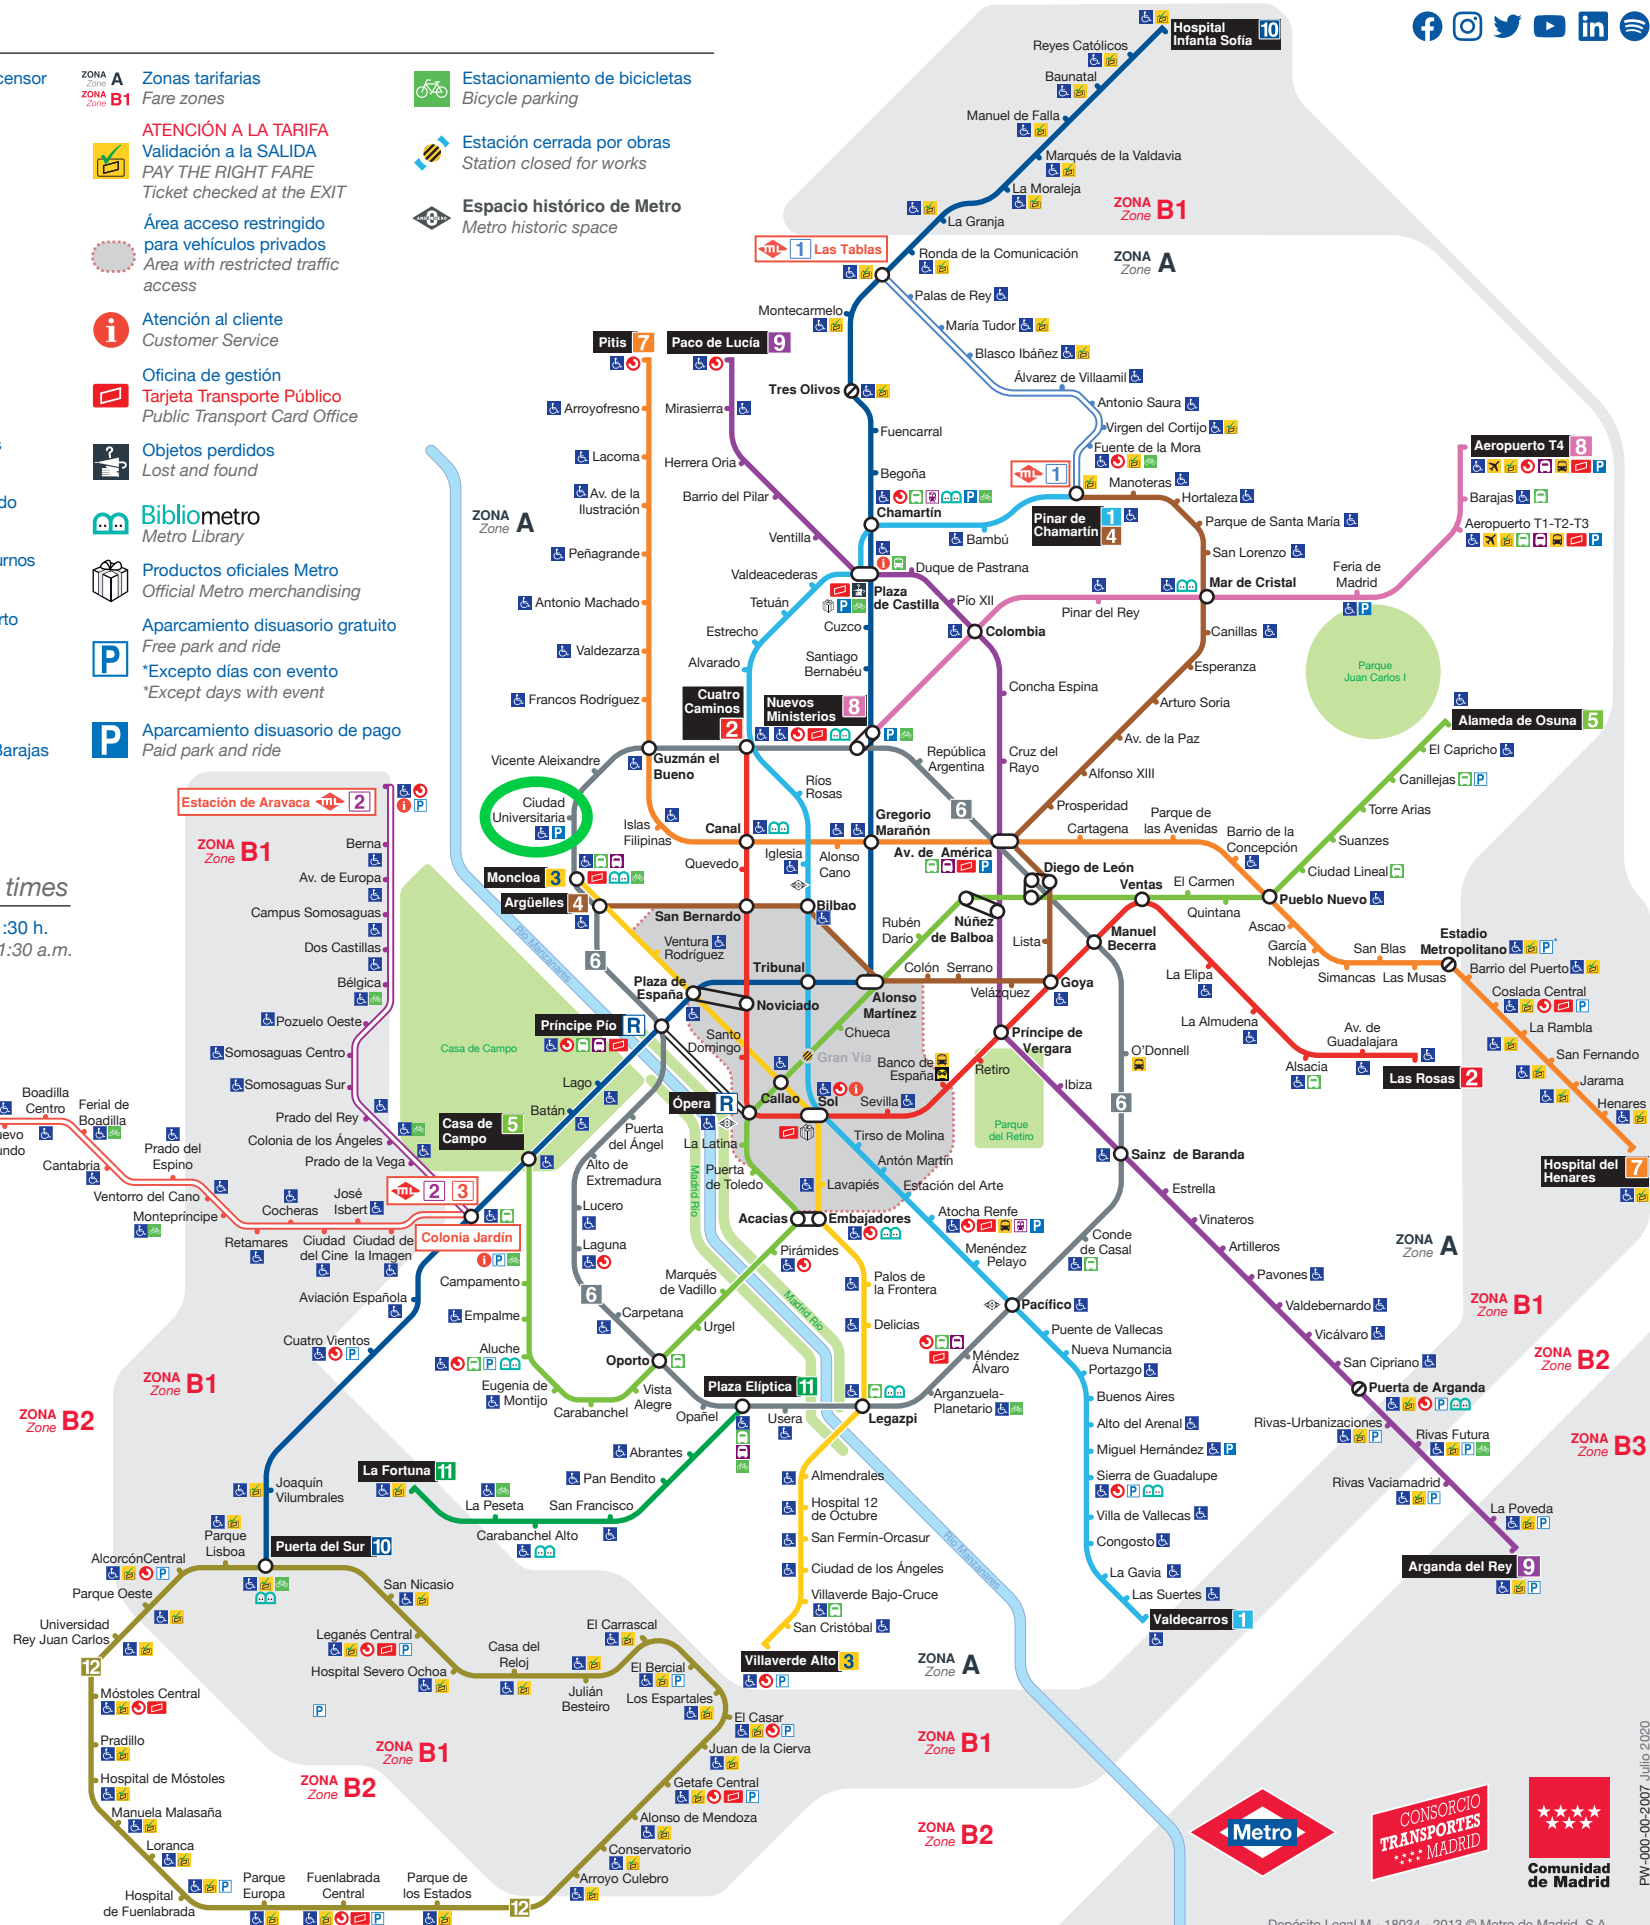

Cambio de tren
Change of trains

Atención al cliente
Customer Service

Metro Ligero
Light Rail

Oficina de gestión
Tarjeta Transporte Público
Public Transport Card Office

Cercanías
Suburban railway

Objetos perdidos
Lost and found

Autobuses interurbanos
Suburban buses

Bibliometro
Metro Library

Autobuses largo recorrido
Interegional bus station

Productos oficiales Metro
Official Metro merchandising

Terminal autobuses nocturnos
Night bus line terminal

Aparcamiento disuasorio gratuito
Free park and ride
*Excepto días con evento
*Except days with event

Autobús exprés aeropuerto
Airport express bus

Aparcamiento disuasorio de pago
Paid park and ride

Estación de tren
Railway station

Aeropuerto / Airport
Adolfo Suárez Madrid-Barajas

HORARIO Opening times

Todos los días de 06:00 a 01:30 h.
Every day from 6:00 a.m. to 1:30 a.m.

3 Puerta de Boadilla
Infante Don Luis
Siglo XXI
Boadilla Centro
Ferial de Boadilla
Nuevo Mundo
Cantabria

1 Pinar de Chamartín
Valdecarros

2 Las Rosas
Cuatro Caminos

3 Villaverde Alto
Moncloa

4 Argüelles
Pinar de Chamartín

5 Alameda de Osuna
Casa de Campo

6 Circular

7 Hospital del Henares
Pitis

8 Nuevos Ministerios
Aeropuerto

9 Paco de Lucía
Arganda del Rey

10 Hospital Infanta Sofía
Puerta del Sur

11 Plaza Elíptica
La Fortuna

12 MetroSur

R Ópera
Príncipe Pío

1 Pinar de Chamartín
Las Tablas

2 Colonia Jardín
Estación de Aravaca

3 Colonia Jardín
Puerta de Boadilla

Depósito Legal M - 18034 - 2013 © Metro de Madrid, S.A.

PW-000-00-2007 Julio 2020